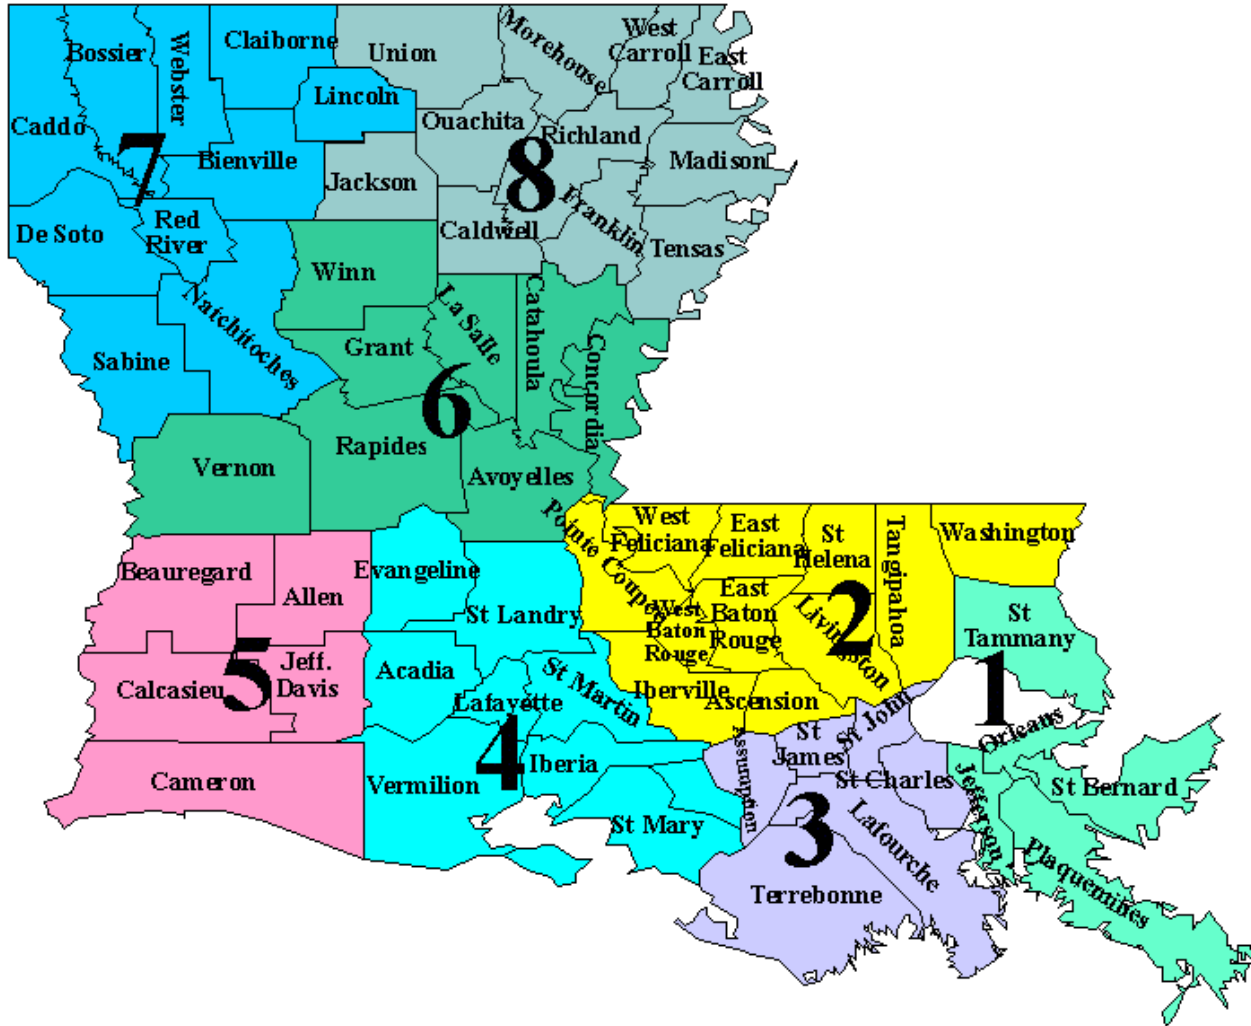

STATE PLANNING REGIONS

- | | | | |
|---|--|--|---|
| <p><u>Region 1</u>
 St. Tammany
 Jefferson
 Plaquemine
 St. Bernard
 Orleans</p> <p><u>Region 5</u>
 Beauregard
 Allen
 Calcasieu
 Jefferson Davis
 Cameron</p> | <p><u>Region 2</u>
 Washington
 Tangipahoa
 Ascension
 Iberville
 St. Helena
 East Feliciana
 West Feliciana
 East Baton Rouge
 West Baton Rouge
 Livingston
 Pointe Coupee</p> <p><u>Region 6</u>
 Winn
 LaSalle
 Grant
 Catahoula
 Concordia
 Rapides
 Avoyelles
 Vernon</p> | <p><u>Region 3</u>
 St. John
 St. James
 Assumption
 Lafourche
 Terrebonne
 St. Charles</p> <p><u>Region 7</u>
 Caddo
 Bossier
 Webster
 Claiborne
 Lincoln
 Natchitoches
 Sabine
 Red River
 Bienville
 De Soto</p> | <p><u>Region 4</u>
 Evangeline
 St. Landry
 Acadia
 St. Martin
 Lafayette
 Iberia
 St. Mary
 Vermilion</p> <p><u>Region 8</u>
 Union
 Morehouse
 West Carroll
 East Carroll
 Ouachita
 Madison
 Caldwell
 Franklin
 Tensas
 Richland
 Jackson</p> |
|---|--|--|---|